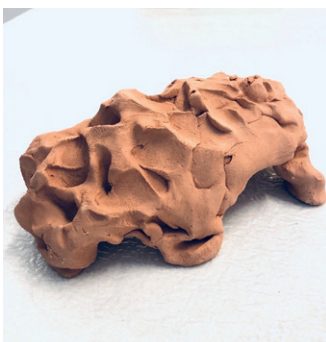

# Linda Nadji – PLANTS & PORTRAITS

Installation mit einer Auswahl aus vier Werkgruppen

Seite 2

Ton Objekte: 4 Korpora, Terracotta, 2018.

je 2.400 €

Korpus 1

Korpus 3

Korpus 2