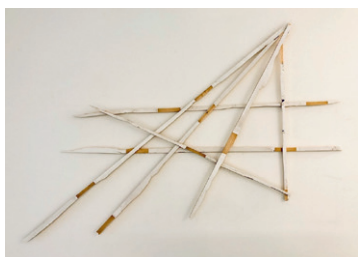

2. 90 x 130 cm 2.400 €