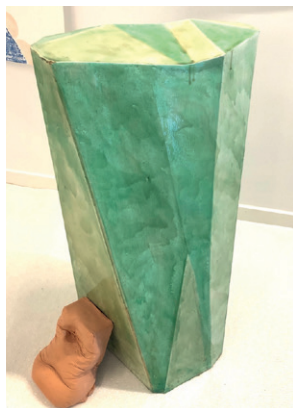

# Linda Nadji – PLANTS & PORTRAITS

Installation mit einer Auswahl aus vier Werkgruppen

Seite 3

KRISTALIN, Podestsкульпturen, Gipskarton, Acryl, Kunsthartz, 2016 / 2022

Kristalin 1, Masse: 74 x 20 x 40 cm

5.200 €