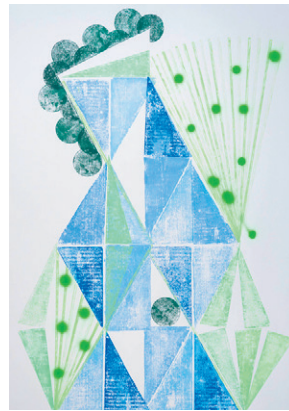

# Linda Nadji – PLANTS & PORTRAITS

Installation mit einer Auswahl aus vier Werkgruppen

Seite 1

4 Holzschnitte aus der Serie PLANTS & PORTRAITS

Acryl, Linoleum und Lack auf Papier, 140 x 100 cm 2020 - 2021 je 4.200 €