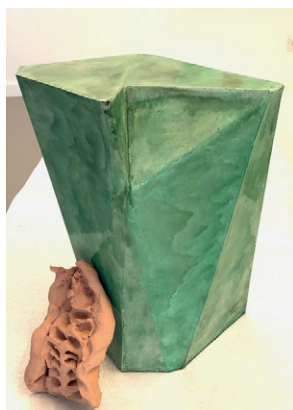

# Linda Nadji – PLANTS & PORTRAITS

Installation mit einer Auswahl aus vier Werkgruppen

Seite 3

KRISTALIN, Podestsкульпturen, Gipskarton, Acryl, Kunsthartz, 2016 / 2022

Kristalin 1, Masse: 74 x 20 x 40 cm

5.200 €